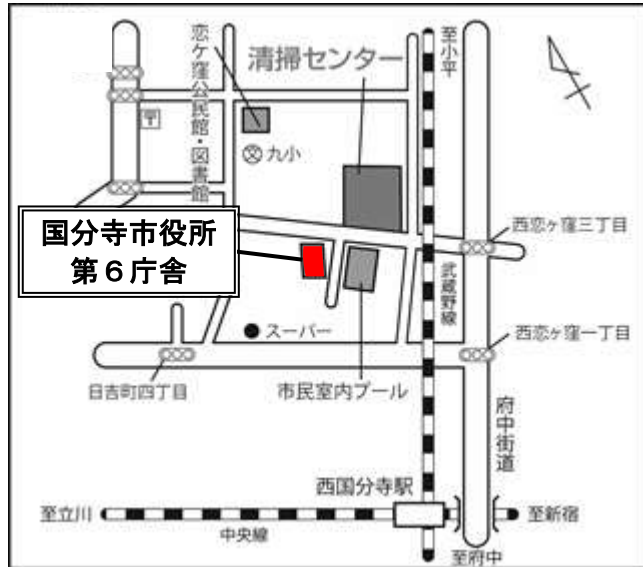

案内図

【国分寺市役所 第6庁舎（環境課 収集係）】