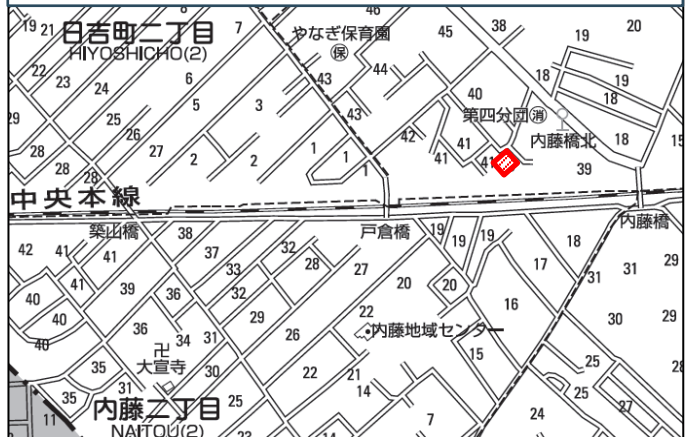

掲示板設置場所一覧表

令和8年5月1日現在

9か所

番号	所在地	公園名
1	西町3-5-8	西町ゴリラ公園
2	欠番	欠番
3	北町3-15-13	北町たこ公園
4	並木町3-27-1	並木町クマ公園
5	富士本1-8-29	富士本けやき公園
6	日吉町1-40-29	日吉町ぞう公園
7	日吉町4-10-13	すぎのこ公園
8	欠番	欠番
9	東恋ヶ窪4-3-9	東恋ヶ窪コスモス公園
10	東恋ヶ窪4-1-59	東恋ヶ窪やまがら公園
11	欠番	欠番
12	本多3-14-12	本多はだしっこ公園

掲示板設置場所MAP

全体図

①西町3-5-8 西町ゴリラ公園

③北町3-15-13 北町たこ公園

④並木町3-27-1 並木町クマ公園

⑤富士本1-8-29 富士本けやき公園

⑥日吉町1-40-29 日吉町ぞう公園

⑦日吉町4-10-13 すぎのこ公園