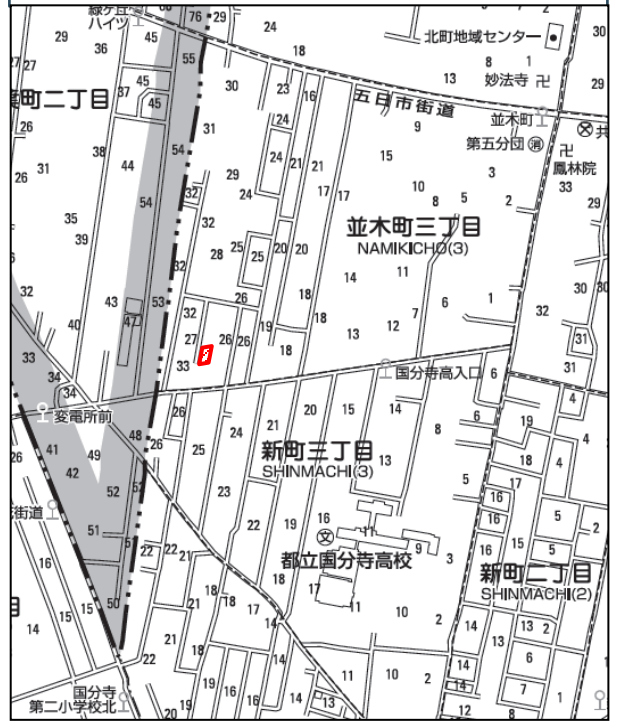

掲示板設置場所一覧表

令和8年5月1日現在

9か所

番号	所在地	公園名
1	西町3-5-8	西町ゴリラ公園
2	欠番	欠番
3	北町3-15-13	北町たこ公園
4	並木町3-27-1	並木町クマ公園
5	富士本1-8-29	富士本けやき公園
6	日吉町1-40-29	日吉町ぞう公園
7	日吉町4-10-13	すぎのこ公園
8	欠番	欠番
9	東恋ヶ窪4-3-9	東恋ヶ窪コスモス公園
10	東恋ヶ窪4-1-59	東恋ヶ窪やまがら公園
11	欠番	欠番
12	本多3-14-12	本多はだしっこ公園

掲示板設置場所MAP

全体図

①西町3-5-8 西町ゴリラ公園

③北町3-15-13 北町たこ公園

④並木町3-27-1 並木町クマ公園

⑤富士本1-8-29 富士本けやき公園

⑥日吉町1-40-29 日吉町ぞう公園

⑦日吉町4-10-13 すぎのこ公園