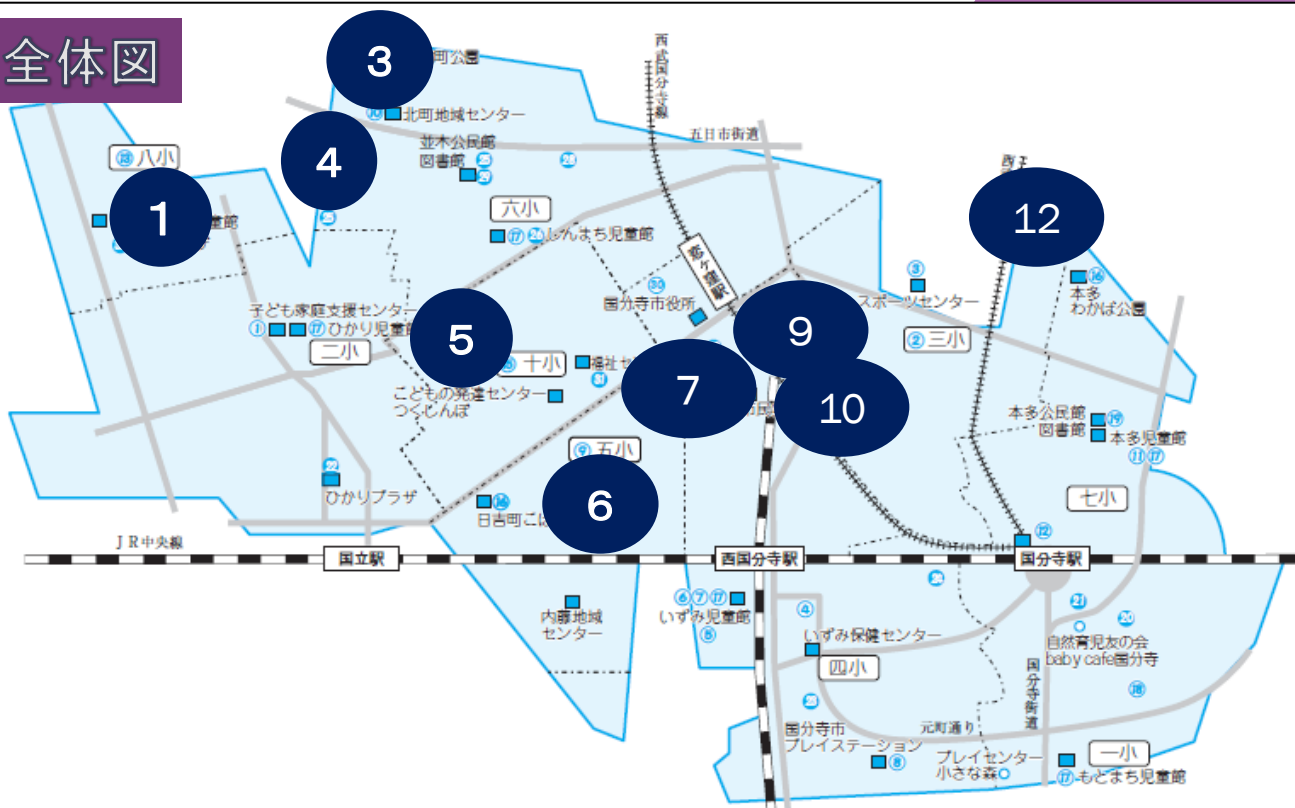

掲示板設置場所一覧表

令和8年5月1日現在

9か所

番号	所在地	公園名
1	西町3-5-8	西町ゴリラ公園
2	欠番	欠番
3	北町3-15-13	北町たこ公園
4	並木町3-27-1	並木町クマ公園
5	富士本1-8-29	富士本けやき公園
6	日吉町1-40-29	日吉町ぞう公園
7	日吉町4-10-13	すぎのこ公園
8	欠番	欠番
9	東恋ヶ窪4-3-9	東恋ヶ窪コスモス公園
10	東恋ヶ窪4-1-59	東恋ヶ窪やまがら公園
11	欠番	欠番
12	本多3-14-12	本多はだしっこ公園

掲示板設置場所MAP

全体図

①西町3-5-8 西町ゴリラ公園

③北町3-15-13 北町たこ公園

④並木町3-27-1 並木町クマ公園

⑤富士本1-8-29 富士本けやき公園

⑥日吉町1-40-29 日吉町ぞう公園

⑦日吉町4-10-13 すぎのこ公園